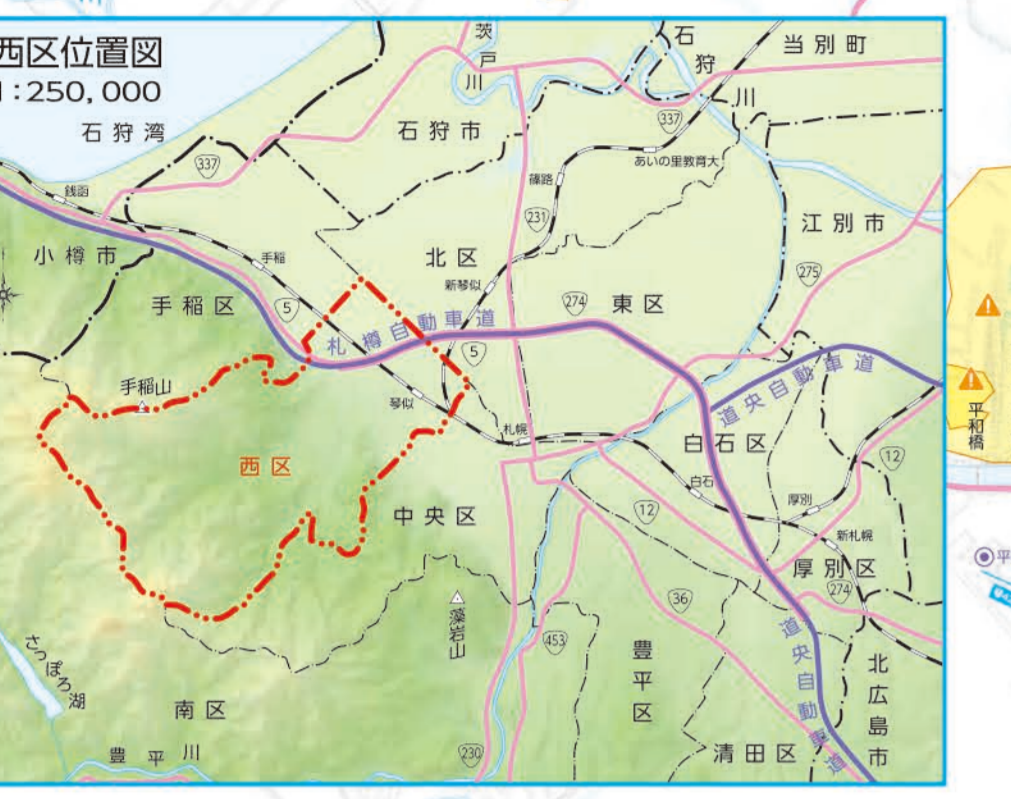

西区ガイド

この地図は定尺の1cmがちょうど100mになります。距離の測定にお役立て下さい。
※印刷範囲内は、各町界1cmに設定し、印刷上に変更があった場合、図と実況と異なることがあります。