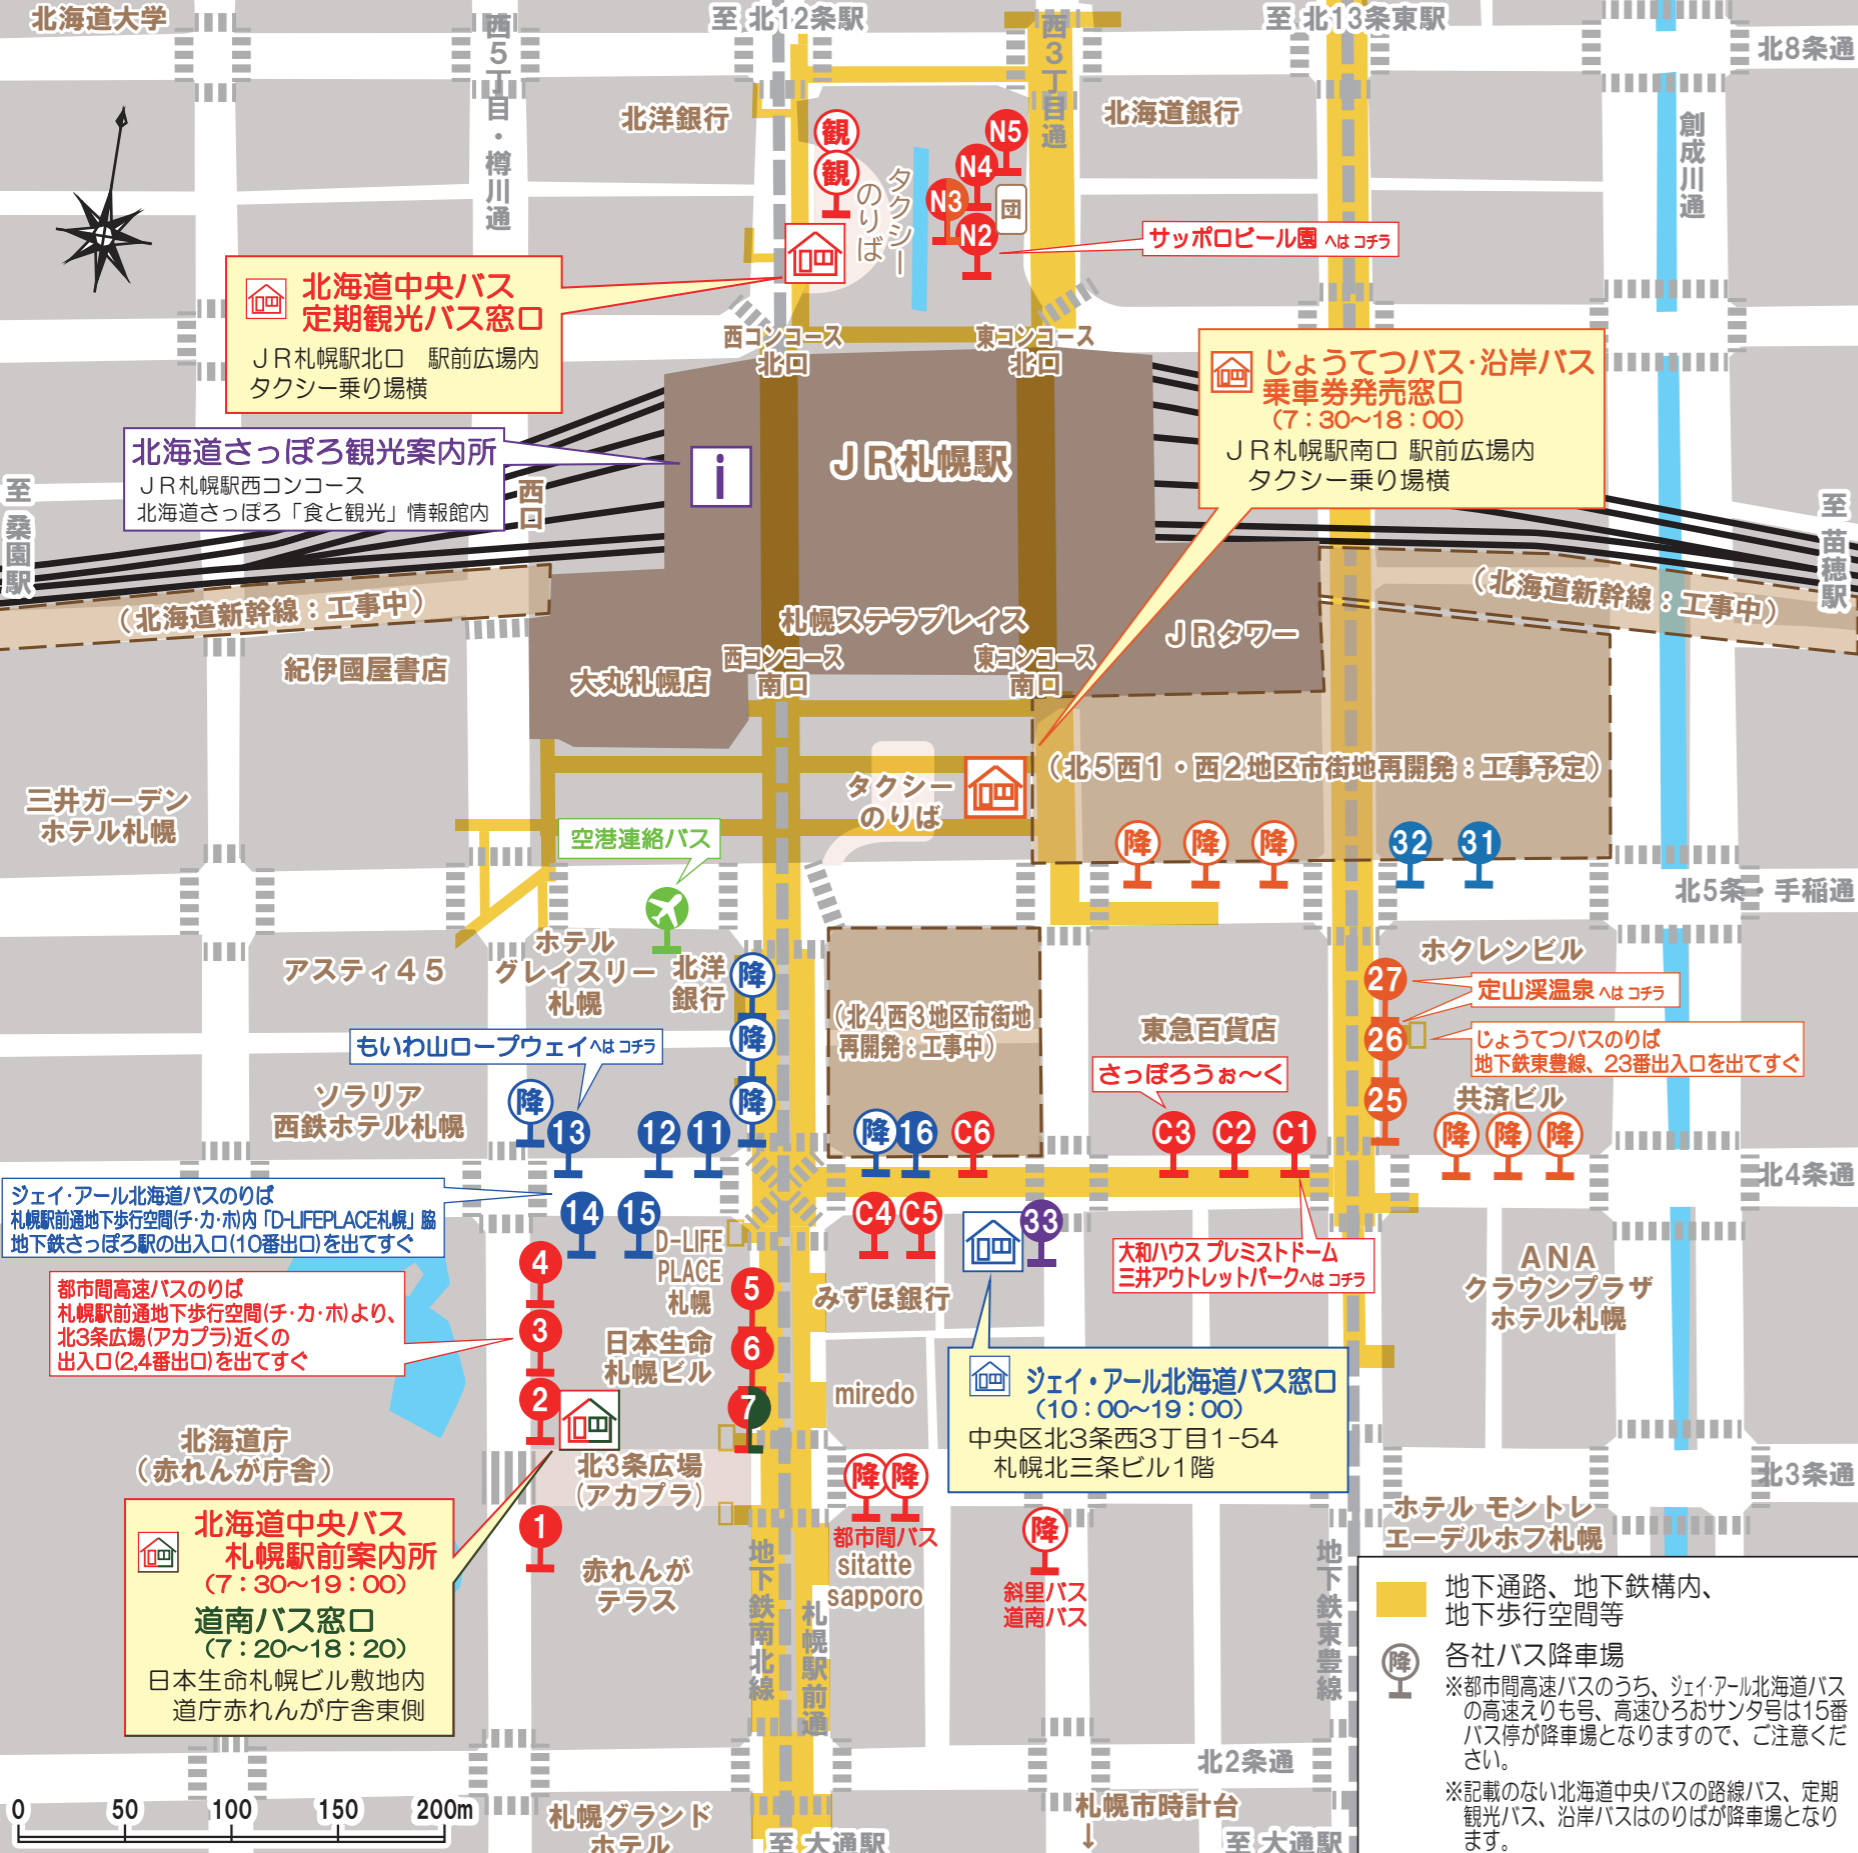

札幌駅周辺バスのりばご案内

2024（令和6年）12月版
札幌地区バス協会
札幌市まちづくり政策局
総合交通計画部

【札幌駅北口】路線バス、定期観光バスのりば

団	団体バス	N4	屯田6条12丁目 (02)
N2	東営業所 (東63、東65) サッポロビール園 (188)	N5	屯田6条12丁目 (01、04) 北49条東3丁目 (東19)
N3	市立病院前 (東63) 真駒内本町 (南64)	観	定期観光バス ニセコスキー場、札幌国際スキー場 (冬季間運行)

【北3条広場(アカプラ)周辺】都市間高速バスのりば

1	小樽駅(円山・北大経由)、小樽築港駅(望洋台経由)、余市、岩内、積丹、ニセコいこいの湯宿いろは	5	滝川、留萌
2	旭川、富良野	6	岩見沢、三笠、栗山
3	釧路、北見・網走、名寄	7	苫小牧、室蘭、登別温泉、洞爺湖温泉、静内・浦河
4	帯広、函館、紋別、遠軽		

【北4条西4丁目周辺】ジェイ・アール北海道バスのりば

11	新札幌駅 (1) 北広島西高校 (32)	14	手稲営業所前 (55)、 イムスリハビリ病院前 (57) 宮の沢駅前 (61)、 手稲鉦山通 (快速64)
12	JR白石駅北口 (2)、 白陵高校前 (5、9) 大麻11丁目(米里経由) (8)	15	高速えりも号 (えりも) 高速ひろおサント号 (広尾)
13	啓明ターミナル (51、53) もいわ山ロープウェイ (50)	16	琴似工業高校前 (52) 西28丁目駅前 (54)、 琴似営業所前 (58)

【北4条西2～3丁目周辺】北海道中央バス(路線バス)のりば

C1	農業研究センター (74) 平岡営業所(福住駅経由) (80) 三井アウトレットパーク (100)	C4	白石営業所 (55)
C2	平岡営業所(月寒中学校経由) (61) 平岡営業所(北野通経由) (64)	C5	白石営業所 (57)
C3	篠路10条4丁目 (36) サッポロビール園(循環88)	C6	地下鉄北24条駅前(西51) 新川営業所(西71)、豊畑 (56)

【北4条西1丁目、北5条・手稲通周辺】各社バスのりば

《じょうてつバス》		《沿岸バス》	
25	南町4丁目・真駒内本町 (南54) 硬石山・藻岩高校前 (南55)	31	特急はほろ号 留萌・羽幌・豊富 (高速経由)
26	定山溪温泉・豊平峡温泉 豊滝・簾舞団地・藤野西通 藤野3条2丁目 (快速7J、快速7H、 快速7、快速8J、快速8)	32	特急ましけ号 増毛・留萌 (国道231号経由)
27	かっぱライナー号 (定山溪温泉・豊平峡温泉 直行便：予約制) 通勤ライナー号 (南沢4条3丁目)	33	《北海道バス》ニュースター号 函館、釧路、帯広、北見
		S24 D06	《北都交通・北海道中央バス》 新千歳空港、丘珠空港